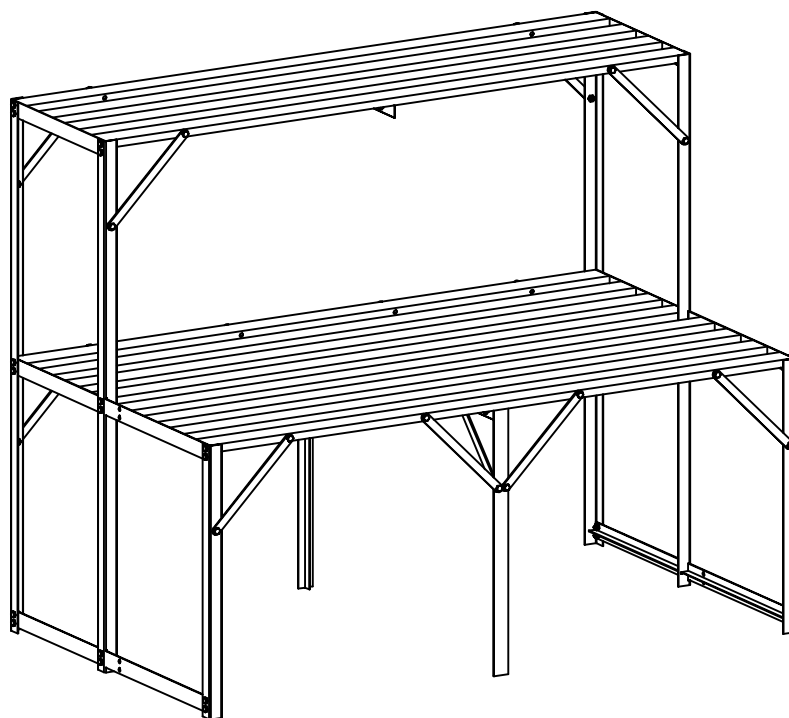

Hobbyväxthus Sverige AB

TRAPPHYLLA FÖR VÄXTHUS

MODELL: ALINA-TR32

MÅTT (LxBxH): 120x70.5x97.5CM

Nr.	Del	Ant.
L01A		2
L01B		2
L01C		2
L01D		2
L02A		1
L02B		1
L02C		1
L02D		1
L02E		1
L02F		1
L02G		1
L02H		1
L03A		8
L03B		2
L03C		2
L05A		14
S01		100
M01		100