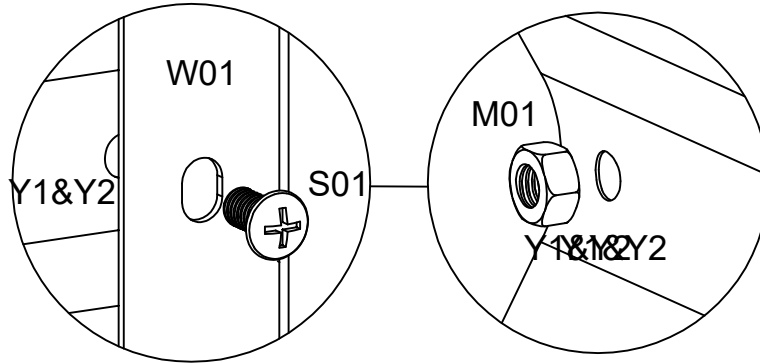

Hobbyväxthus Sverige AB

ODLINGSBÄDD 60x180x45CM

MODELL: ODLINGSBÄDD 60x180x45
STORLEK (BxLxH): 60x180x45CM
LÄS MANUALEN INNAN MONTERING

Del	Nr.	Ant.
	W01	4
	Y1	2
	Y2	2
	S02	48
	M6X12	
	M01	48
	M6	
	J01	1
	4.8m	

1 Placera W01 & Y1 & Y2 i rätt position och använd S01 & M01 för att skruva ihop dem.

2 Montera gummiskyddet J01 på kanten av Y1 & Y2.