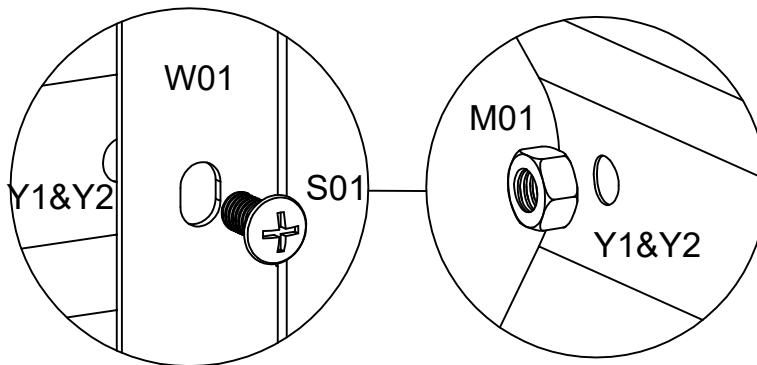

Hobbyväxthus Sverige AB

ODLINGSBÄDD 90x120x45CM

MODELL: ODLINGSBÄDD 90x120x45
STORLEK (BxLxH): 90x120x45CM
LÄS MANUALEN INNAN MONTERING

Del	Nr.	Ant.
	W01	4
 800mm	Y1	2
 1100mm	Y2	2
	S02	48
	M01	
	M6	48
 4.2m	J01	1

- 1** Placera W01 & Y1 & Y2 i rätt position och använd S01 & M01 för att skruva ihop dem.

- 2** Montera gummiskyddet J01 på kanten av Y1 & Y2.