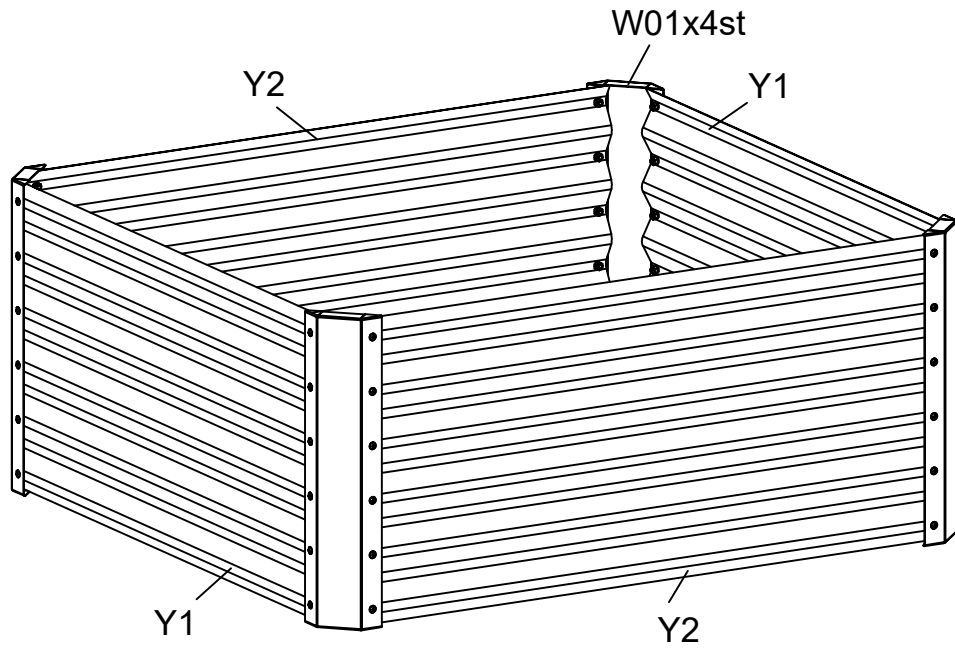

Hobbyväxthus Sverige AB

ODLINGSBÄDD 90x120x45CM

MODELL: ODLINGSBÄDD 90x120x45
STORLEK (BxLxH): 90x120x45CM
LÄS MANUALEN INNAN MONTERING

Del	Nr.	Ant.
	W01	4
 800mm	Y1	2
 1100mm	Y2	2
	S02	48
	M01	
	M6	48
 4.2m	J01	1

- 1** Placera W01 & Y1 & Y2 i rätt position och använd S01 & M01 för att skruva ihop dem.

- 2** Montera gummiskyddet J01 på kanten av Y1 & Y2.