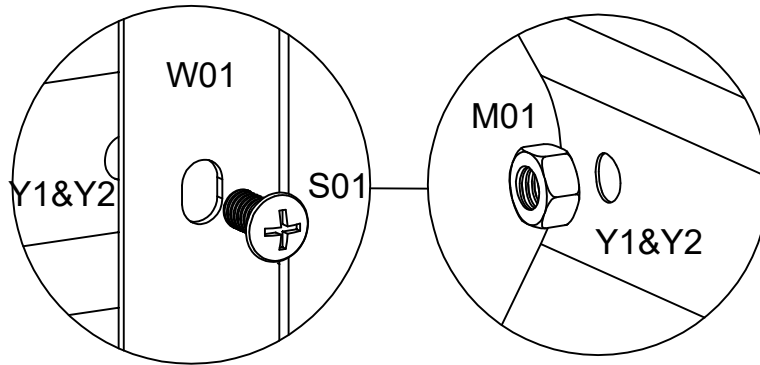

Hobbyväxthus Sverige AB

ODLINGSBÄDD 90x180x45CM

MODELL: ODLINGSBÄDD 90x180x45
STORLEK (BxLxH): 90x180x45CM
LÄS MANUALEN INNAN MONTERING

Del	Nr.	Ant.
	W01	4
 800mm	Y1	2
 1700mm	Y2	2
	S02 M6X12	48
	M01 M6	48
 5.4m	J01	1

1 Placera W01 & Y1 & Y2 i rätt position och använd S01 & M01 för att skruva ihop dem.

2 Montera gummiskyddet J01 på kanten av Y1 & Y2.