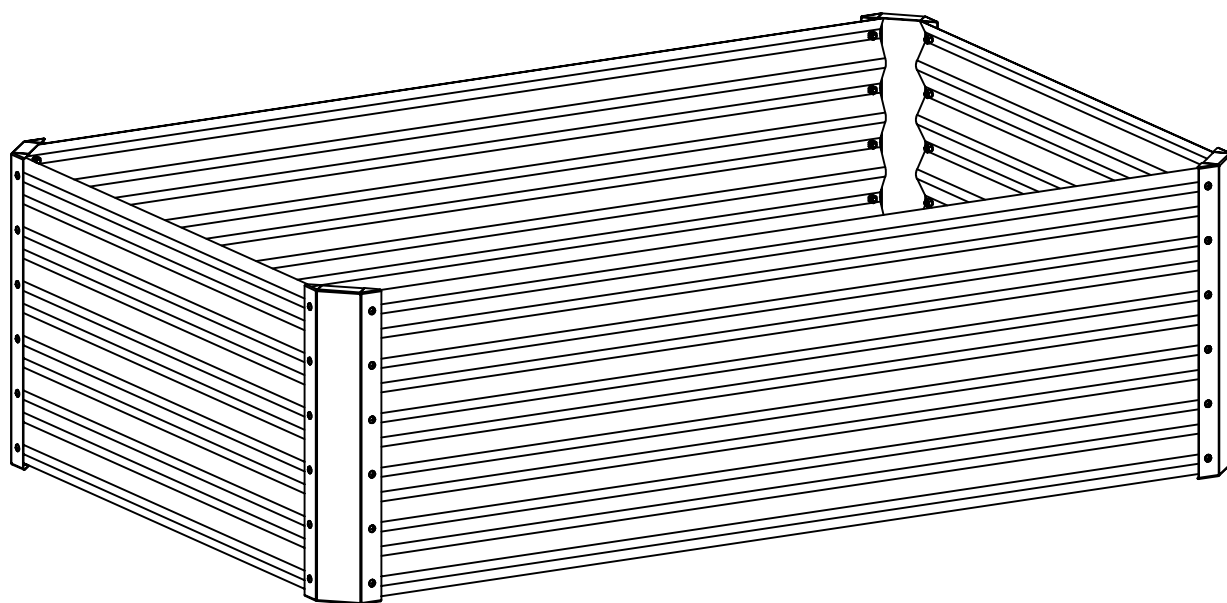

Hobbyväxthus Sverige AB

ODLINGSBÄDD 90x180x45CM

MODELL: ODLINGSBÄDD 90x180x45
STORLEK (BxLxH): 90x180x45CM
LÄS MANUALEN INNAN MONTERING

Del	Nr.	Ant.
	W01	4
 800mm	Y1	2
 1700mm	Y2	2
	S02 M6X12	48
	M01 M6	48
 5.4m	J01	1

1 Placera W01 & Y1 & Y2 i rätt position och använd S01 & M01 för att skruva ihop dem.

2 Montera gummiskyddet J01 på kanten av Y1 & Y2.